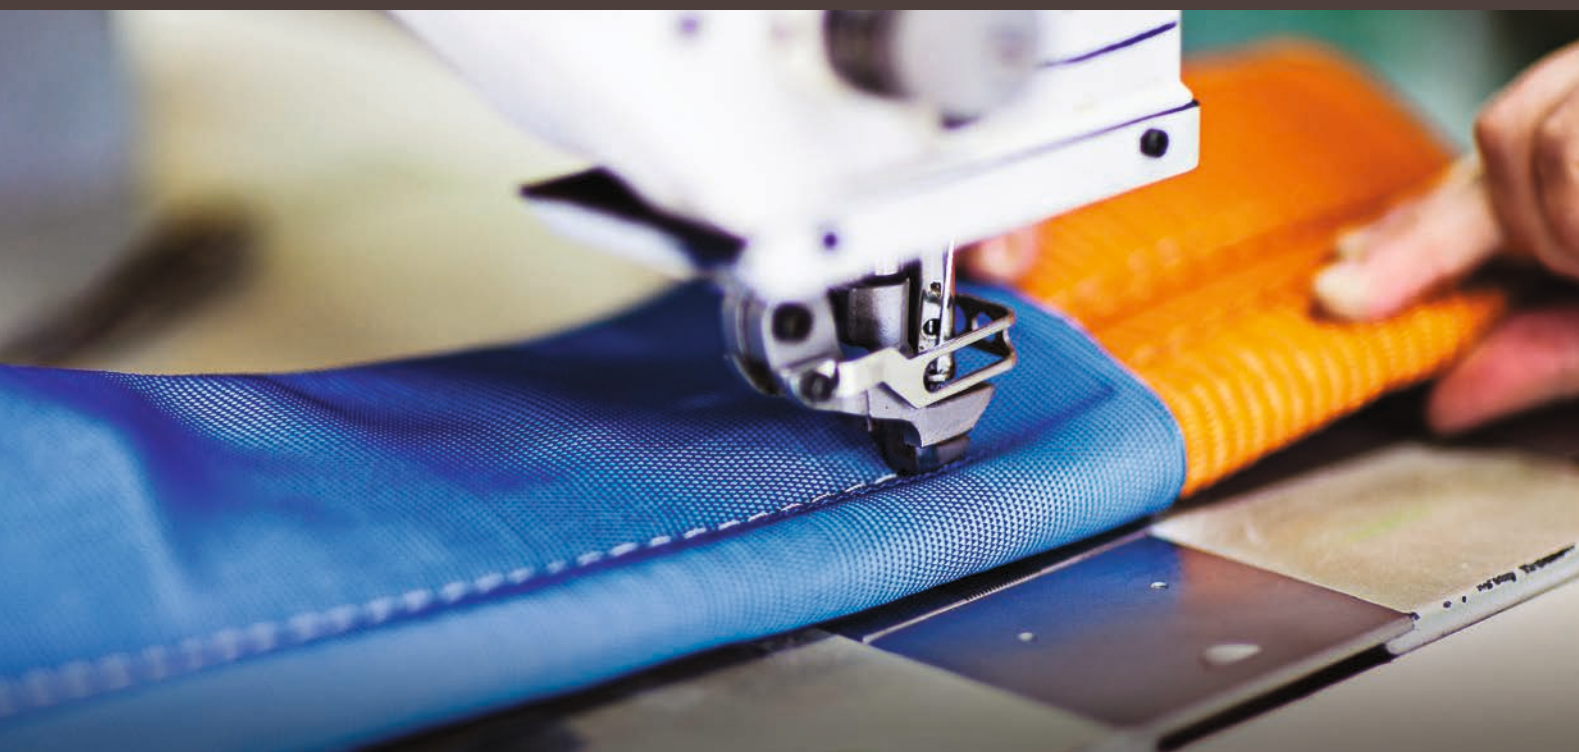

UNE SANGLE PERSONNALISÉE AVEC VOTRE LOGO

VOS SANGLES : UNIQUES, À L'IMAGE DE VOTRE ENTREPRISE

Inscription sur votre sangle :

Personnalisez votre sangle d'arrimage et faites-en un support publicitaire. Vous la rendrez unique et témoignerez parallèlement de l'importance accordée à la sécurité au sein de votre société.

Nos atouts :

- 12 couleurs différentes pour votre marquage et l'impression de votre logo
- Une grande palette de couleurs de sangles (bleu, rouge, jaune, vert, etc.)
- Des composants de qualité irréprochable
- Votre branding individuel, même en petites séries dès 50 unités

Fabrication sur mesure :

Grâce à notre propre atelier de couture, nous sommes en mesure de réaliser des sangles répondant aux besoins spécifiques de nos clients à court terme. Outre le critère de qualité « Made in Germany », nous imprimons également le nom de votre entreprise sur l'étiquette sur demande de votre part.

Service express :

Si les composants nécessaires sont en stock, nous expédions le jour même.